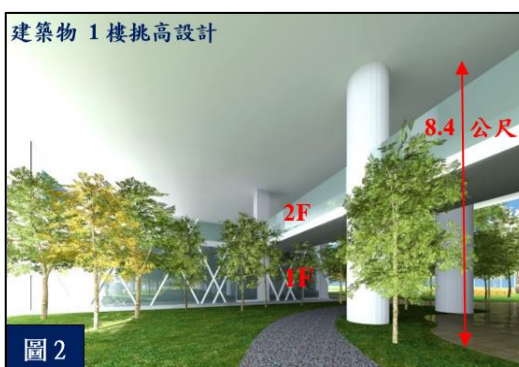

2. 綠地及活動空間將會增加：

(1) 新大樓的 1 至 2 樓挑高 8.4 公尺(如圖 2)，打造「輔大新天地—科技及藝術廣場」，提供校內師生一個新的活動空間。5 樓設有空中廣場，為師生休閒及產學洽談場所。

(2) 新綠地規劃：耕莘樓停車場將改成綠地，並與外語學院小巴黎做整體規劃(變更前後如圖 3、4)，提供學生更易親近的休閒綠地，此案已在 2017 年 4 月 13 日，經校園整體規劃委員會通過。

3. 新大樓空間以學生教室及實驗室為主：

(1) 新大樓有 5 層樓(B1-4F)規劃各系學生教室與實驗室，共有 2 間大講堂，8 間教室與 19 間實驗室(數學 1 間、物理 6 間、化學和生科各 5 間、電機 2 間)，提供學生優質的學習環境。

(2) 新大樓有 3 層樓(5-7F)為各系教師重點研究、產學合作及配合學校發展使用的空間。

4. 新大樓符合綠能設計與建築銀質等級的建築，且具有未來可增建性，5 至 7 樓之各樓層面積均可再加寬(由 295 坪增至 495 坪)。

圖 1

圖 2

圖 3

圖 4

## 愛與傳承的大樓

新大樓不僅是一棟提供師生優質環境的大樓，更是充滿愛與傳承的大樓，藉著校友們捐獻的一磚一瓦，將早年神父、修女與老師們，對學生熱心教導與培育之情延續下去。

我們希望能將這份感動和愛，源源不絕的傳遞下去，讓這份溫暖的光，繼續照耀著理工學院。

**“My dearest friends, may you also keep Light and Happiness in your life.  
Have Light throughout the coming year, which will start tomorrow.”**