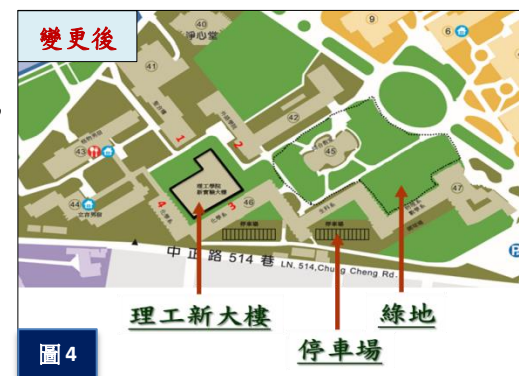

## 輔仁大學理工學院新實驗大樓

理工學院新實驗大樓已於 2013 年 1 月 10 日，經輔大校務會議通過，興建地點在化學系前草坪(情人坡)。樓層為地上 7 層+地下 1 層，總面積 3,566 坪(如圖 1)，預計 2017 年 6 月取得建照，9 月動工，工期 26 個月，2019 年 11 月完工。

1. 募款已足夠興建大樓主結構體：預算核定 4.5 億，4 年多來，有近 700 位校友捐款達 1.46 億，目前已有 3.96 億的資金【2.5 億(學校)+1.46 億(捐款)】，足夠興建大樓主結構體，可在今年 9 月動工，尚差 5,400 萬元(內裝經費)，正持續募款中。

3. 新大樓空間以學生教室及實驗室為主：

(1) 新大樓有 5 層樓(B1-4F)規劃各系學生教室與實驗室，共有 2 間大講堂，8 間教室與 19 間實驗室(數學 1 間、物理 6 間、化學和生科各 5 間、電機 2 間)，提供學生優質的學習環境。

(2) 新大樓有 3 層樓(5-7F)為各系教師重點研究、產學合作及配合學校發展使用的空間。

4. 新大樓符合綠能設計與建築銀質等級的建築，且具有未來可增建性，5 至 7 樓之各樓層面積均可再加寬(由 295 坪增至 495 坪)。

圖 1

圖 2

圖 3

圖 4

## 愛與傳承的大樓

新大樓不僅是一棟提供師生優質環境的大樓，更是充滿愛與傳承的大樓，藉著校友們捐獻的一磚一瓦，將早年神父、修女與老師們，對學生熱心教導與培育之情延續下去。

我們希望能將這份感動和愛，源源不絕的傳遞下去，讓這份溫暖的光，繼續照耀著理工學院。

**“My dearest friends, may you also keep Light and Happiness in your life.  
Have Light throughout the coming year, which will start tomorrow.”**